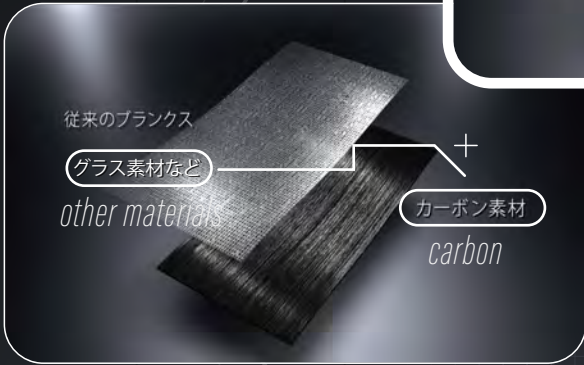

黒船 1853 KUROFUNE

TAKOSSFIELD

CONCEPT

SALTY STAGE

Prototype

ロッドの基本性能である「強度、重量、感度」を徹底的に追求。

ブランクスの役割をその素材から見直し、

「国産カーボン100%、完全無塗装」を採用しました。

これによりコストをおさえながら高いデザイン性を実現。

開発現場の熱量をそのままお届けする意図を込めて
「プロトタイプ」をその名に冠した新時代のソルトロッドに。

今秋の登場に、ご期待ください。

CPC blanks

Construct by Pure Carbon

カーボン100%の blanks 素材

TAF blanks 100% Toray carbon

従来の blanks

カーボン100%
の blanks を実現!

Double-density Ply

DPH 構造

Double-density Ply with
Half thinner pattern

超薄倍密度 プライ 構造

従来の生成方法

メインパターンを縦軸、横軸 2 枚のカーボン繊維を使い
倍の密度で巻き上げる【多プライ構造】を採用

1枚のメインパターンで構成