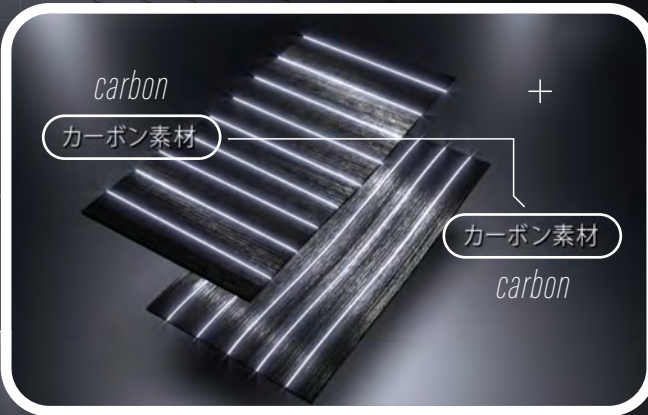

黒船 1853 KUROFUNE

TAKOSSFIELD

CONCEPT

SALTY STAGE

Prototype

ロッドの基本性能である「強度、重量、感度」を徹底的に追求。

ブランクスの役割をその素材から見直し、

「国産カーボン100%、完全無塗装」を採用しました。

これによりコストをおさえながら高いデザイン性を実現。

開発現場の熱量をそのままお届けする意図を込めて
「プロトタイプ」をその名に冠した新時代のソルトロッドに。

今秋の登場に、ご期待ください。

CPC blanks

Construct by Pure Carbon

カーボン100%の blanks 素材

TAF blanks 100% Toray carbon

従来の blanks

カーボン100%
の blanks を実現!

Double-density Ply

DPH 構造

Double-density Ply with
Half thinner pattern

超薄倍密度 プライ 構造

従来の生成方法

メインパターンを縦軸、横軸 2 枚のカーボン繊維を使い
倍の密度で巻き上げる【多プライ構造】を採用

1枚のメインパターンで構成